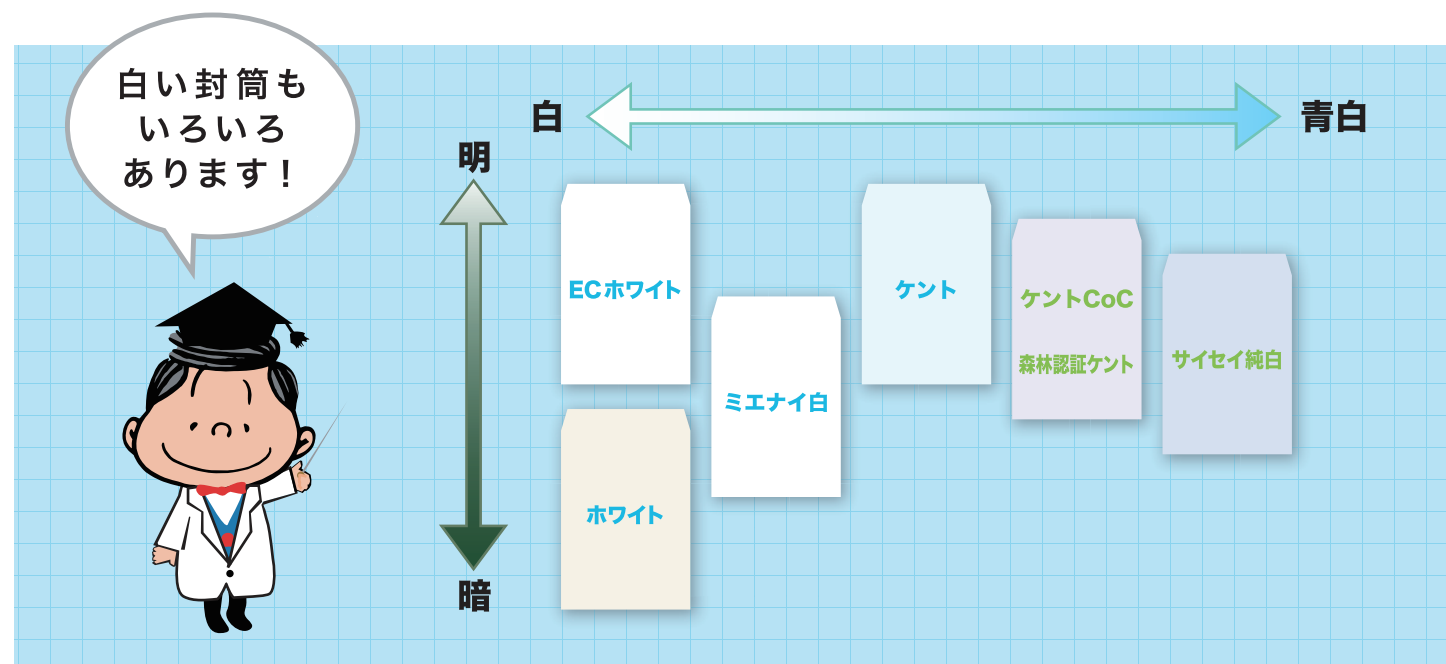

【山櫻カラー封筒 色別チャート】お好きな色味からお選びいただけます。

〈赤〉	EC サーモン	EC ピンク	EC ベージュ	EC サクラ	EC フジ		
〈橙〉	K オレンジ	K イエロー	EC オレンジ	K クリーム	K レモン	EC クリーム	EC ウスクリーム
〈緑〉	K エメラルド	K グリーン	K ウグイス	EC グリーン	EC ウグイス		
〈青〉	K ブルー	K ソライロ	EC ブルー	K ミズイロ	EC アクア	EC スカイ	K スカイ
〈灰〉	EC アビス	K グレイ	EC グレイ	K シルバー	EC メタル	EC シルバー	EC ホワイト

※封筒色はイメージです。実物とは異なる場合がありますので予めご了承ください。

イメージカラーから封筒を選びませんか？

山櫻の既製品封筒

カラー封筒